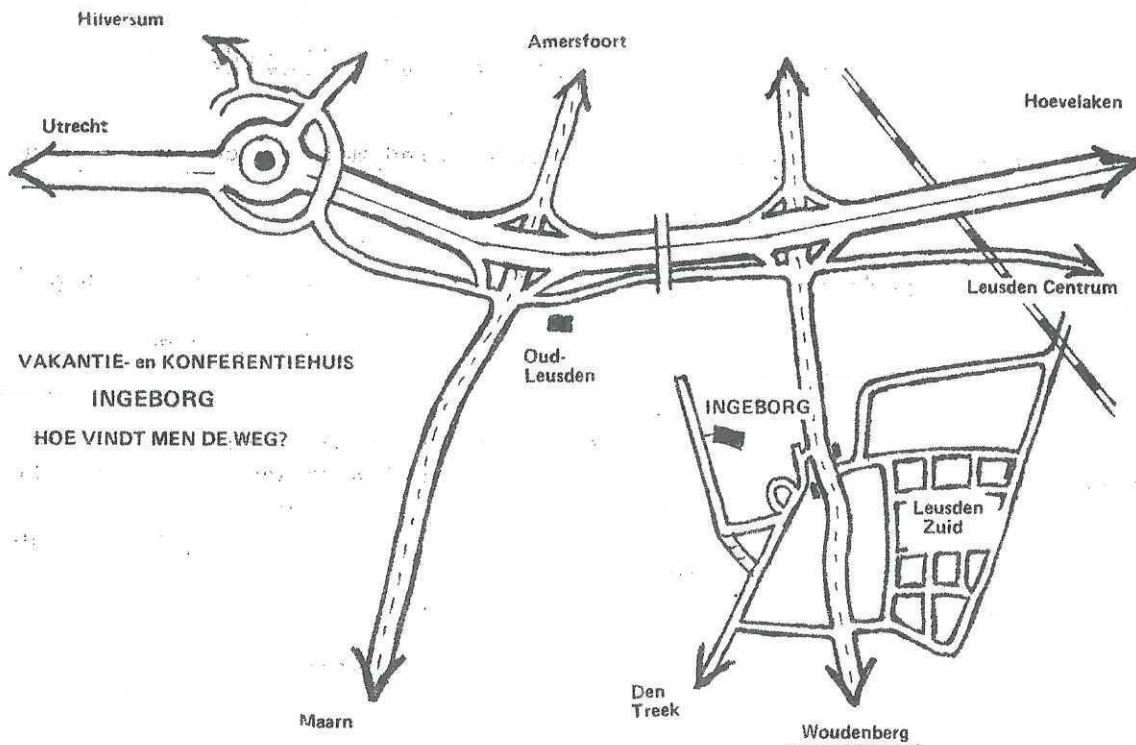

Deze uitgaven kunt u bestellen door de gewenste titel(s) op uw girokaart te noteren en het bedrag over te maken op giro nr. 3101100 t.n.v. S.T.I.P. te Arnhem of schriftelijk, S.T.I.P., Postbus 16/6930 AA WESTERVOORT, u ontvangt dan met de zending een akseptgirokaart.
Mensen die de S.T.I.P. met een jaarlijkse bijdrage steunen (min. 30,-) betalen dan geen verzend en verpakkingskosten. Voor anderen wordt f 5,- per zending in rekening gebracht. (*bij 10 stuks 25% korting)

Rudolf Dreikurs	Kinderen dagen ons uit	Uitg. Bert Bakker	f 26,50
Rudolf Dreukurs & Erik Blumenthal	Ouders en kindern, vrienden of vijanden ?	Uitg. Bert Bakker	f 26,50
Gerben Hellinga	Het heersende type	Uitg. Boom Meppel	f 27,50
Rudolf Dreikurs, Shirley Gold & Raymond Corsini	Familienrat	Uitg. Klett-Stuttgart	f 19,50
Rudolf Dreikurs	Soziale Gleichwertigkeit	Uitg. Klett-Stuttgart	f 22,50
Rudolf Dreikurs	Psychologie im Klassenzimmer	Klett-Stuttgart	f 16,50
Erik Blumenthal	Wege zur Inneren Freiheit	Uitg. Rex-Verl. München	f 19,50
Erik Blumenthal	Verstehen und verstanden werden	Rex-Verl. München	f 22,50
Albrecht Schottky & Theo Schoenaker	Was bestimmt mein Leben ?	Uitg. Rex-Verl. München	f 20,-

Boeken en brochures, door de S.T.I.P. in eigen beheer uitgegeven:

Vicki Soltz	Handleiding voor leid(st)ers van oudergespreksgroepen, behorende bij het boek "kindern dagen ons uit"	f 10,-
Erik Blumenthal	Oefenboekje voor oudergroepen, behorende bij "Ouders en kindern, vrienden of Vijanden ?"	f 5,-(stencil)
Mark R. Arnold	Laat ze vechten	*f 1,-(stencil)
Ken Marlin	-Grondregels voor een praktische opvoeding	*f 1,-
Elsa Andriessens	De angst van het kind	*f 3,50
Rudolf Dreikurs	-Uitspraken van Dreikurs	*f 1,50
Rudolf Dreikurs/ Hans Maussen	Een eerste kennismaking met individualpsychologie*	2,-
Toni & Theo Schoenaker	Een kijk op stotteren	f 6,50
Harold Mosak	-Vroege Jeugdherinneringen als een projektietechniek	6,-
Rudolf Dreikurs/Don Dinkmeijer/ Uittreksel uit: Ermutiging als lernhilfe, door Dick Schermer		f 3,-(stencil)

Andere uitgaven zijn momenteel niet voorradig.
(Door kostenstijgingen zijn de prijzen van de boeken met f 1,50 verhoogd)